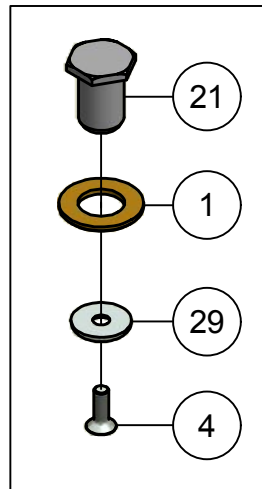

Detail B

03. Hydro-telescoopbuis