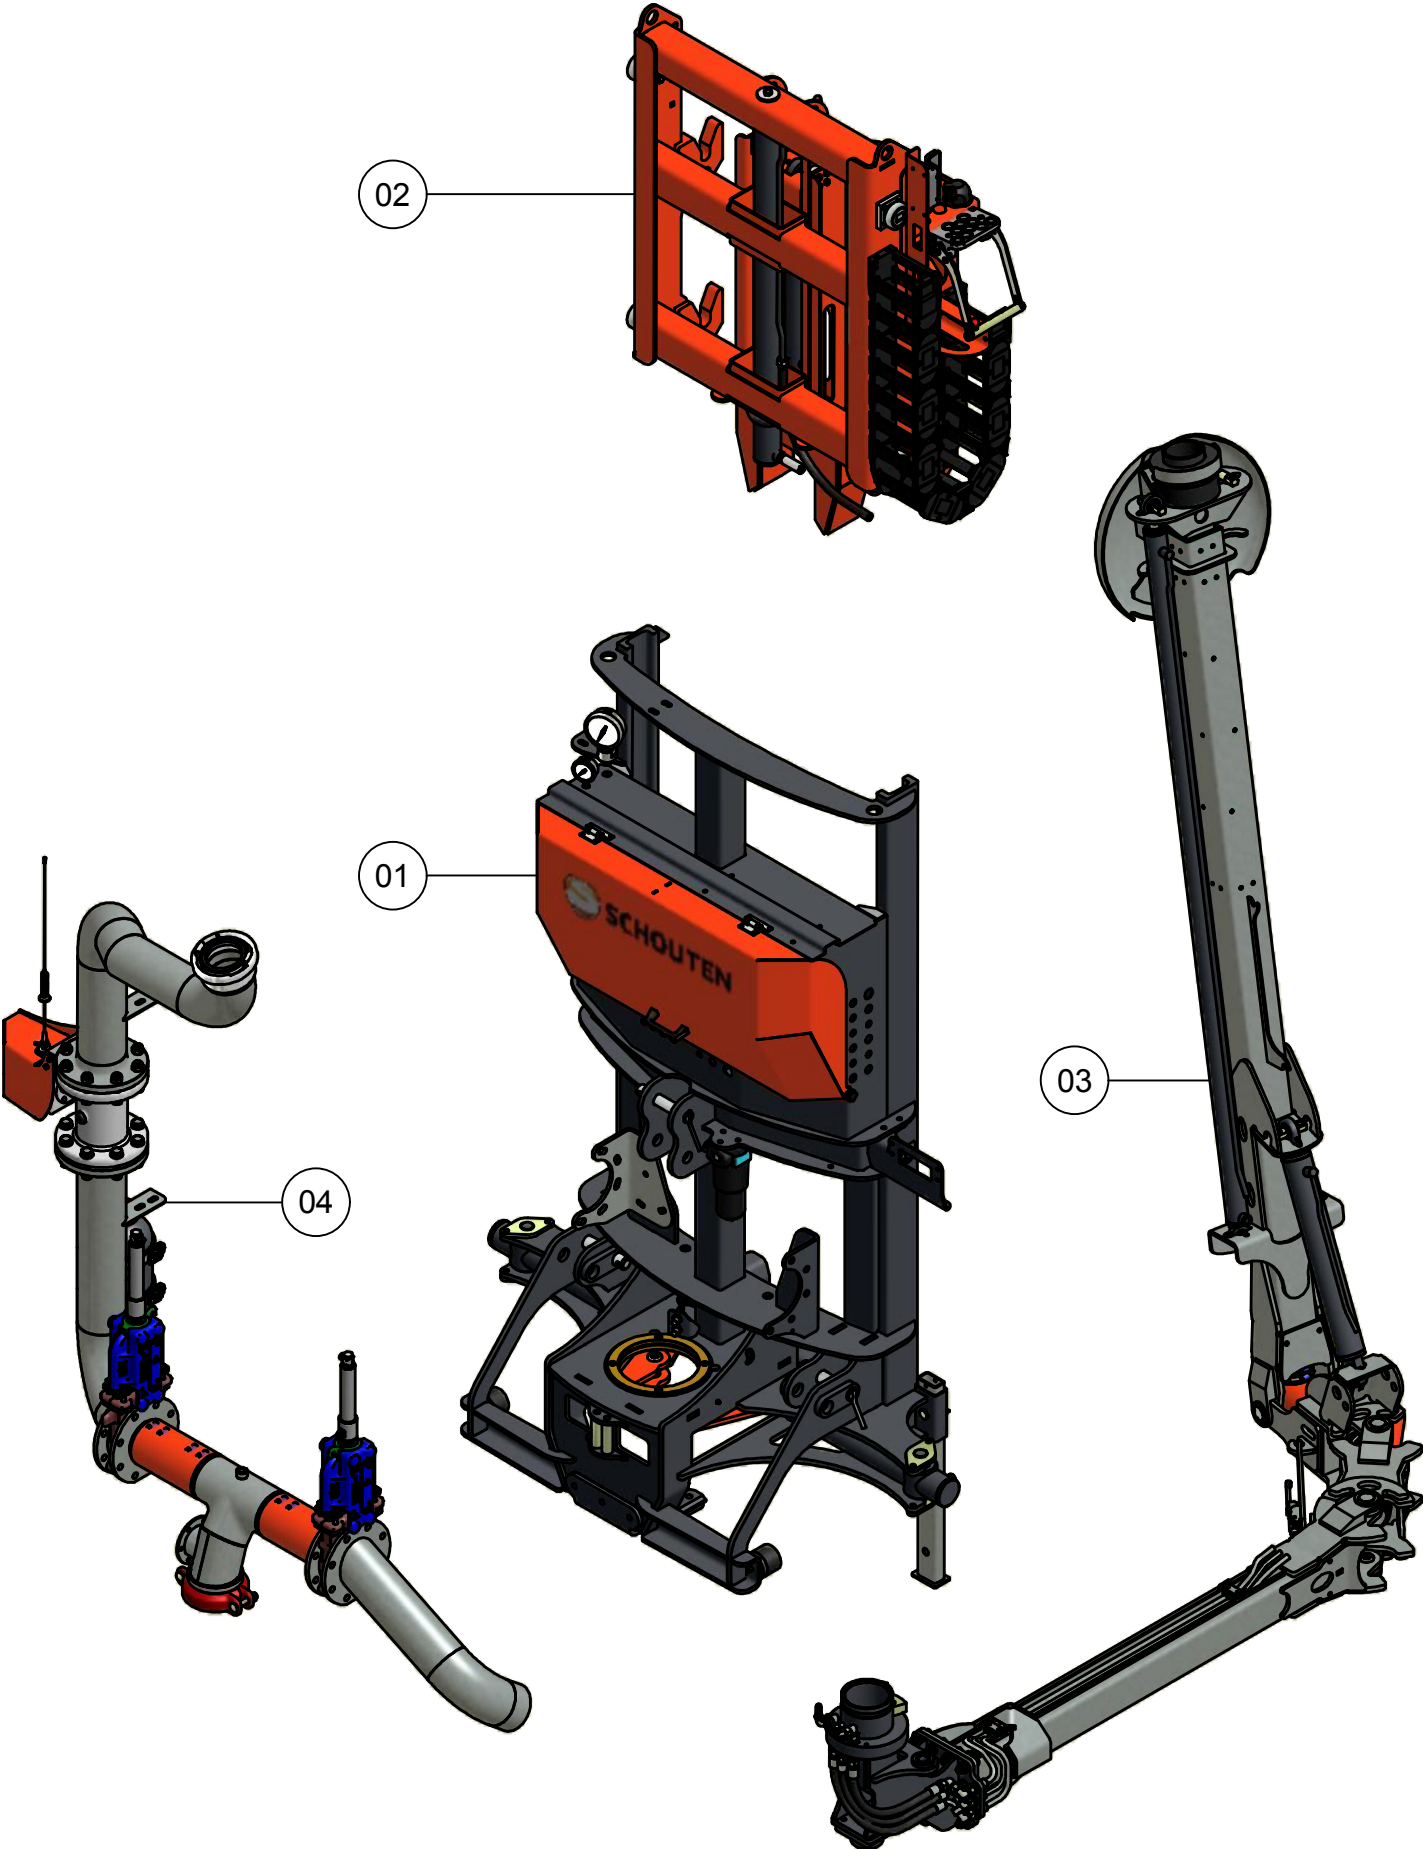

## Hefmast

Serie no.: 326.0043 t/m 326.0049

# Inhoudsopgave

	Pagina
01. Hoofdframe	5
02. Hefframe	7
03. Hydro-telescoopbuis	9
04. Leidingdelen	11

# 01. Stuklijst hoofdframe

Stukn.	Artikelnummer	Omschrijving	Aant.	Opmerking
1		Hydrauliekblok hefmast	1	
2	121104	LS. compensator	1	
3	121213	Sluistring M30 DIN125B Messing	2	
4	121370	Scharnier 89x59mm RVS	2	
5	121377	Topstangpen 32mm L=191mm	1	
6	121378	Hefpen 37mm L=191mm	2	
7	121977	Beugelgreep	1	
8	122119	Sterknop M8x25	2	
9	122311	Trillingsdemper ø75x51	2	
10	122322	Montagekast Rittal 400x400x200mm	1	
11	122343	Verzonken inbusbout M10x30 DIN7991	4	
12	122455	Membraan manometer RVS 0-25 bar	1	
13	122517	Stekker 7-polig	1	
14	123122	Turck inductieve sensor NPN	3	
15	123205	Borgveer 4mm dubbel	2	
16	123211	Drukregelventiel 3/8"	2	
17	123214	2/2 klep 1/2" NC 12Vdc	1	
18	123215	2/2 klep 3/8" NO 12Vdc	1	
19	123488	Persfilter	1	Filterelement: 123812
20	124138	Manometer 0-250b ø63mm onderaansl.	1	
21	124994	Bedieningsunit Sprinter compleet	1	
22	125596	Gasdrukveer 350N	1	
23	125710	Pen ø19x76	2	
24	326.01.002	Bevest.plaat draaibocht	1	
25	326.01.003	Borgplaat cilinder	4	
26	326.01.004	Rolbus ø30mm L=100mm	2	
27	326.01.005	Bronzen lagerbus	1	
28	326.01.006	Steunpoot 70x40 L=650mm	2	
29	326.01.008	Afsluiterbevestiging verstelb.	1	
30	326.01.011	Hefmast-frame	1	
31	326.01.012	Bevestigingssteun kabelrubs	1	
32	326.01.014	Vulpaat 1mm t.b.v. draaibocht	(1)	
33	326.01.015	Borging hefcilinder	1	
34	326.04.009	Trekhevel	2	
35	326.04.010	Hevelpen ø30mm L=71mm	4	
36	326.04.019	Sluistring ø40xø11x6 verz. gat	4	
37	326.05.003	Zwenkcilinder D30/70 - 445	2	Afd.set: 125659
38	326.05.012	Ventielblok bevestiging	2	
39	326.05.013	Afschermkap hefmast	1	
40	326.05.014	Afschermplaat hydrauliek	1	
41	326.05.015	Afschermplaat elektra	1	

# 03. Hydro-telescoopbuis

**Detail A**  
(Binnenzijde van no. 19)

**Detail B**