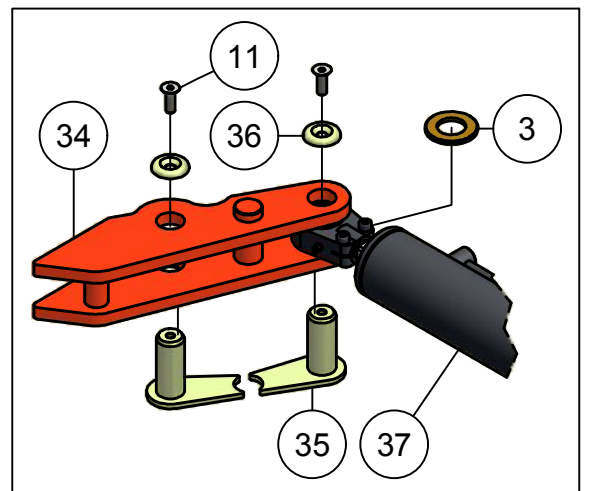

01. Hoofdframe

Detail B