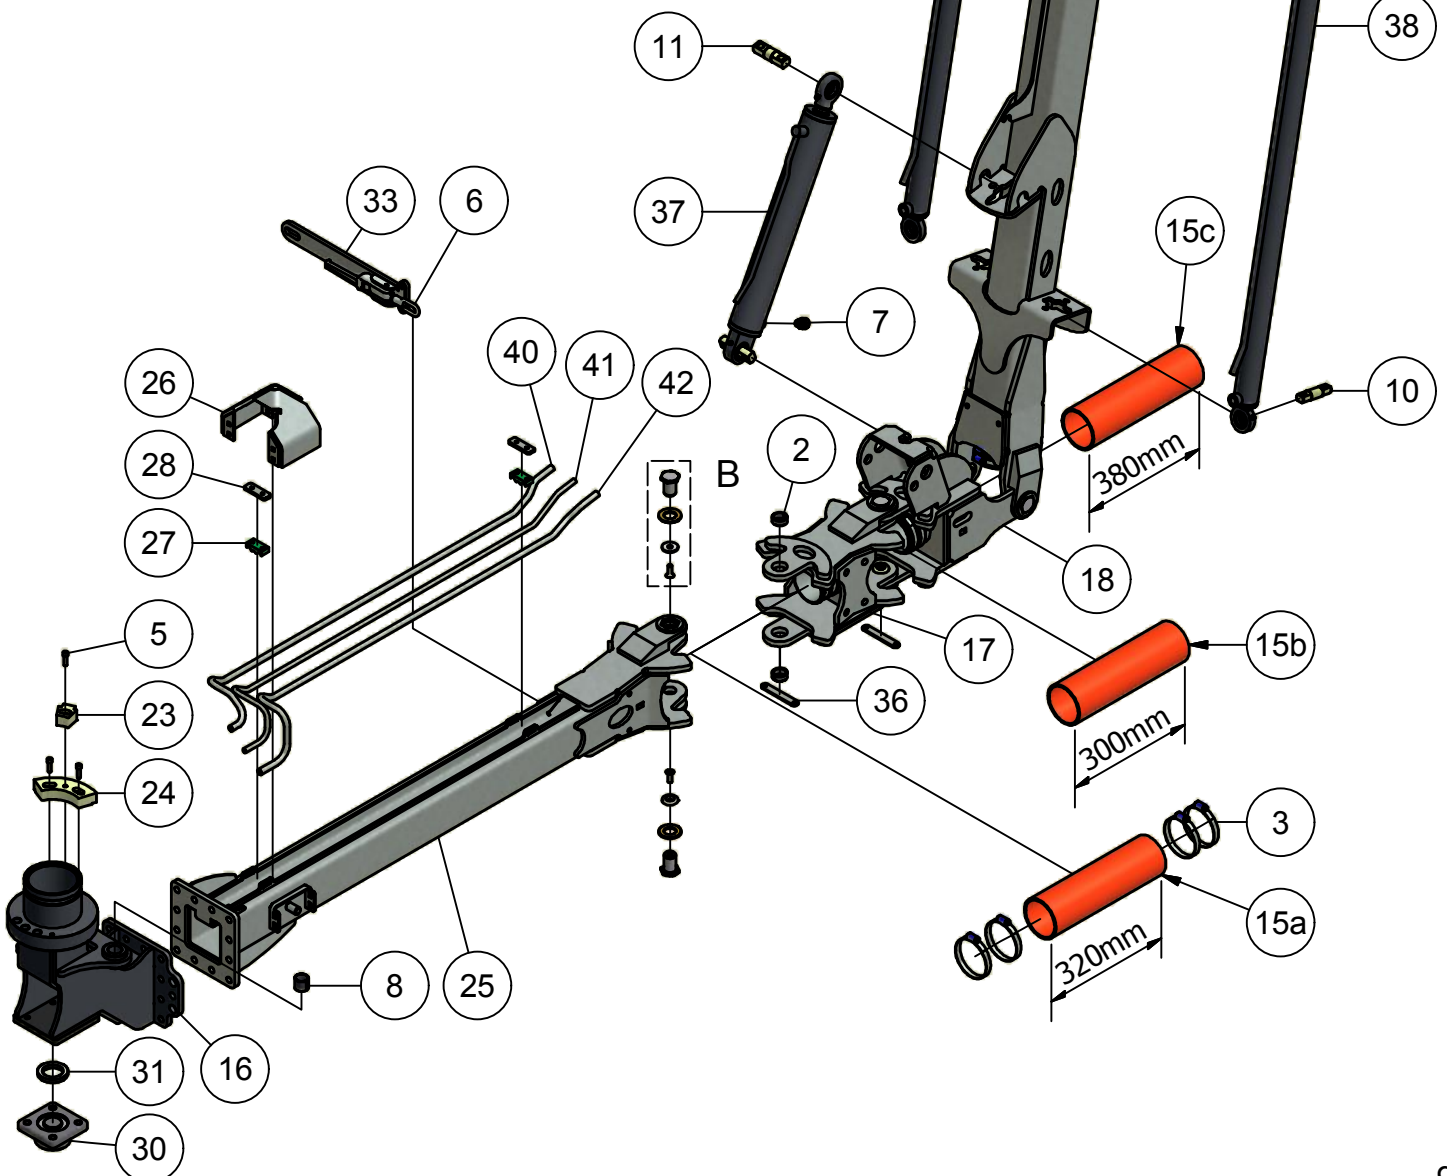

## 02. Stuklijst hefframe

Stukn.	Artikelnummer	Omschrijving	Aant.	Opmerking
1	121085	Schroef terminal 24-polig female	1	
2	121172	Multi koppeling Vastdeel	2	
3	121183	Sluitring M12 DIN125A ELVZ	16	
4	121203	Sluitring M8 DIN125A ELVZ	16	
5	122523	Stekkerdoos 7-polig	1	
6	122763	Bout M12x25 DIN933 ELVZ	16	
7	122773	Bout M12x50 DIN933 ELVZ	1	
8	122827	Bout M8x16 DIN933 ELVZ	16	
9	123044	Onderlegrubber Hella	1	
10	123310	Igus kabelrups	1	
11	124084	Terugslagklep 3/8"	1	
12	124316	Ontluchtingsfilter	1	
13	125516	Combirollager met bevestigingsplaat	4	
14	125517	Combirollager met bevestigingsplaat	4	
15	125728	Housing bulkhead mounting	1	
16	200.25.100	Oplegpen 25x100	2	
17	326.02.005	Hefbok	1	
18	326.02.006	Borgbok	1	
19	326.02.007	Vulplaat 1mm combirol 4056AP2Q	4	
20	326.02.008	Vulplaat 1mm combirol 4053APSQ	4	
21	326.02.009	Hoogtebegrenzer	1	
22	326.02.010	Bevestigingsframe Kabelrups	1	
23	326.05.016	Borgcilinder D30/60-505	1	Afd.set: 123274
24	326.05.018	Hefcilinder D45/63-1050	1	Afd.set: 125665
25	440.03.013	Borgring ø61xø13x6	1	

# 03. Hydro-telescoopbuis

**Detail A**  
(Binnenzijde van no. 19)

**Detail B**