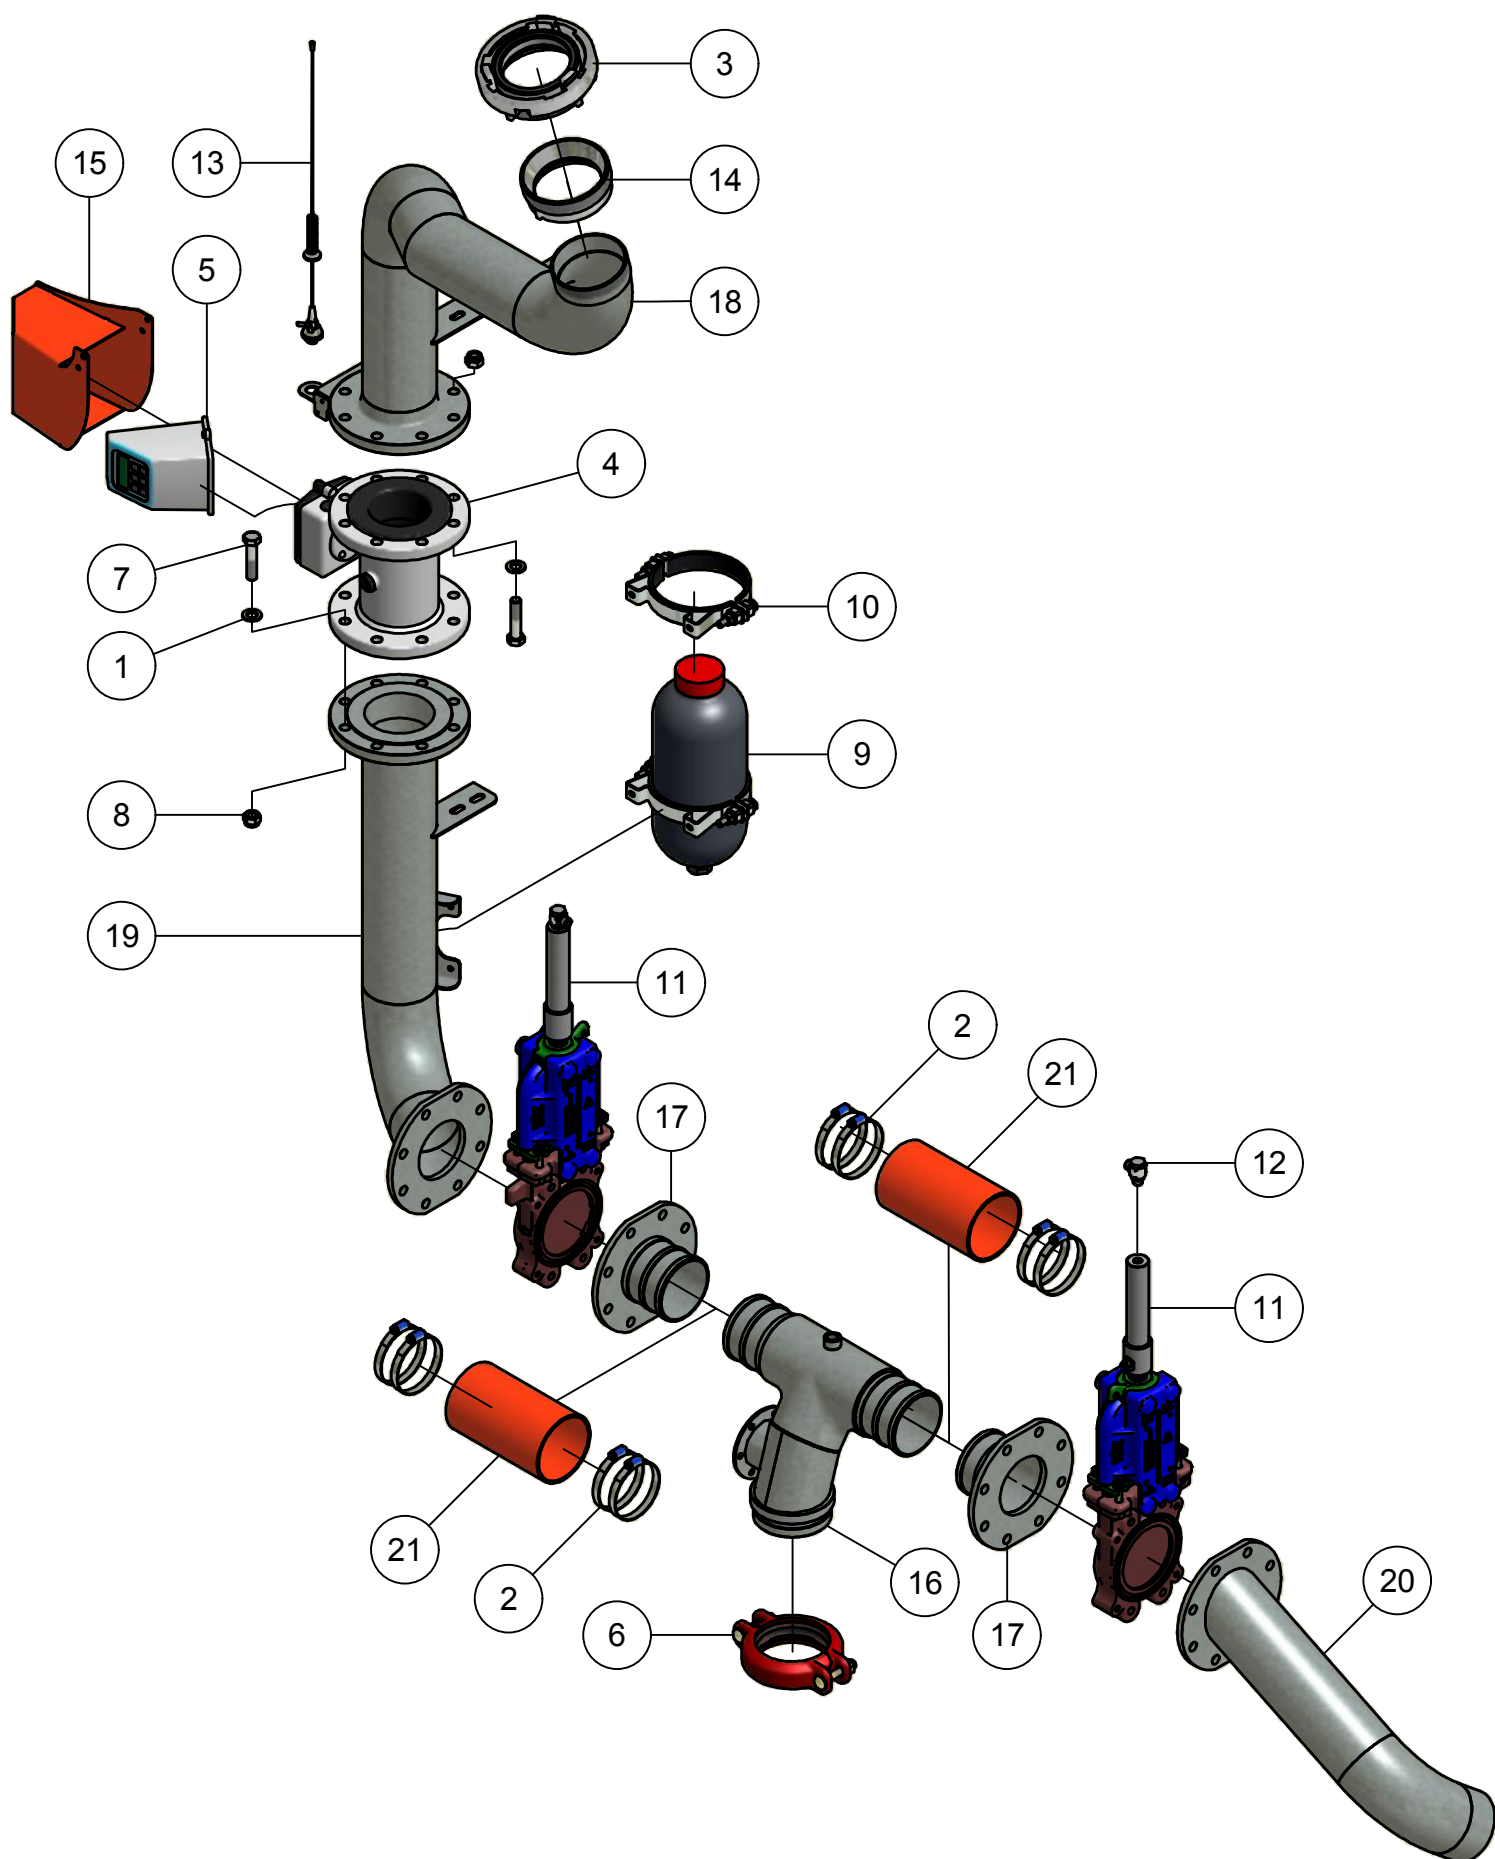

04. Leidingdelen

04. Stuklijst leidingdelen

Stukn.	Artikelnummer	Omschrijving	Aant.	Opmerking
1	121190	Sluitring M18 DIN125A ELVZ	16	
2	121683	Wormschroef slangklem RVS 110-140mm	8	
3	121716	Storz kopp. bi-dr. 6" NA160 vergr.	1	
4	122383	Flowmeter Magflo MAG5100W DN125	1	
5	122386	Signal converter MAG5000	1	
6	122554	Victaulic koppeling 5"	1	
7	122718	Bout M18x80 DIN931 ELVZ	16	
8	122948	Moer M18ZB DIN985 ELVZ	16	
9	124015	Accumulator 5 ltr	1	
10	124061	Accumulatorbeugel	2	
11	124751	Mesafsluiter 5" + hydr. cilinder DW	2	
12	124787	Koppeling	2	
13	125736	Procom Antenne	1	Incl. kabel
14	126001	Storz verloopping alu 6"budr-5"bidr	1	
15	316.07.070	Afschermkap flowmeter	1	
16	326.03.001	T-stuk	1	
17	326.03.002	Tule met flens	2	
18	326.03.006	Afvoerbocht flowmeter	1	
19	326.03.007	Staande buis flowmeter	1	
20	326.03.008	Afblaasbocht	1	
21	326.03.010	Sl.slang T-stuk ø125mm L=230mm	2