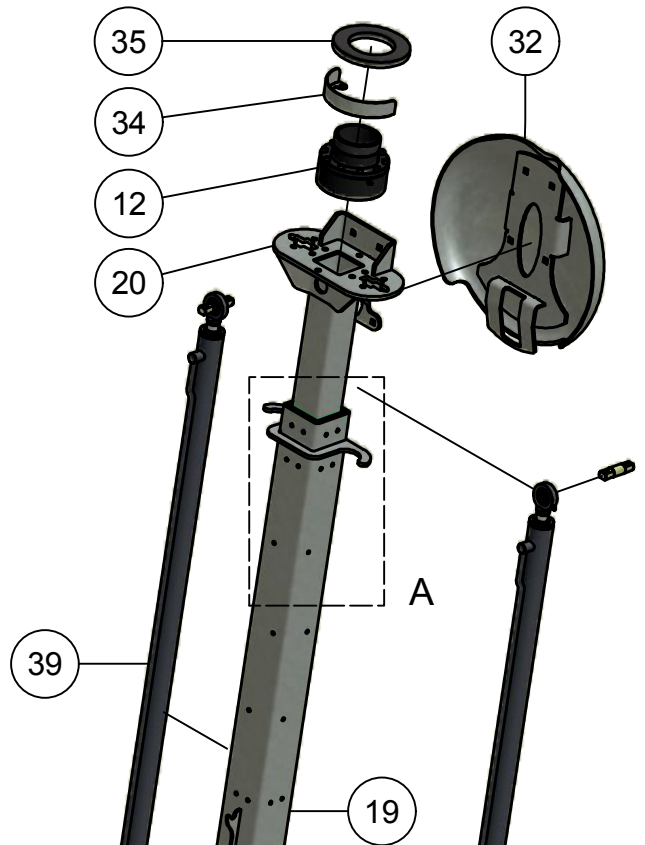

03. Hydro-telescoopbuis

Detail A
(Binnenzijde van no. 19)