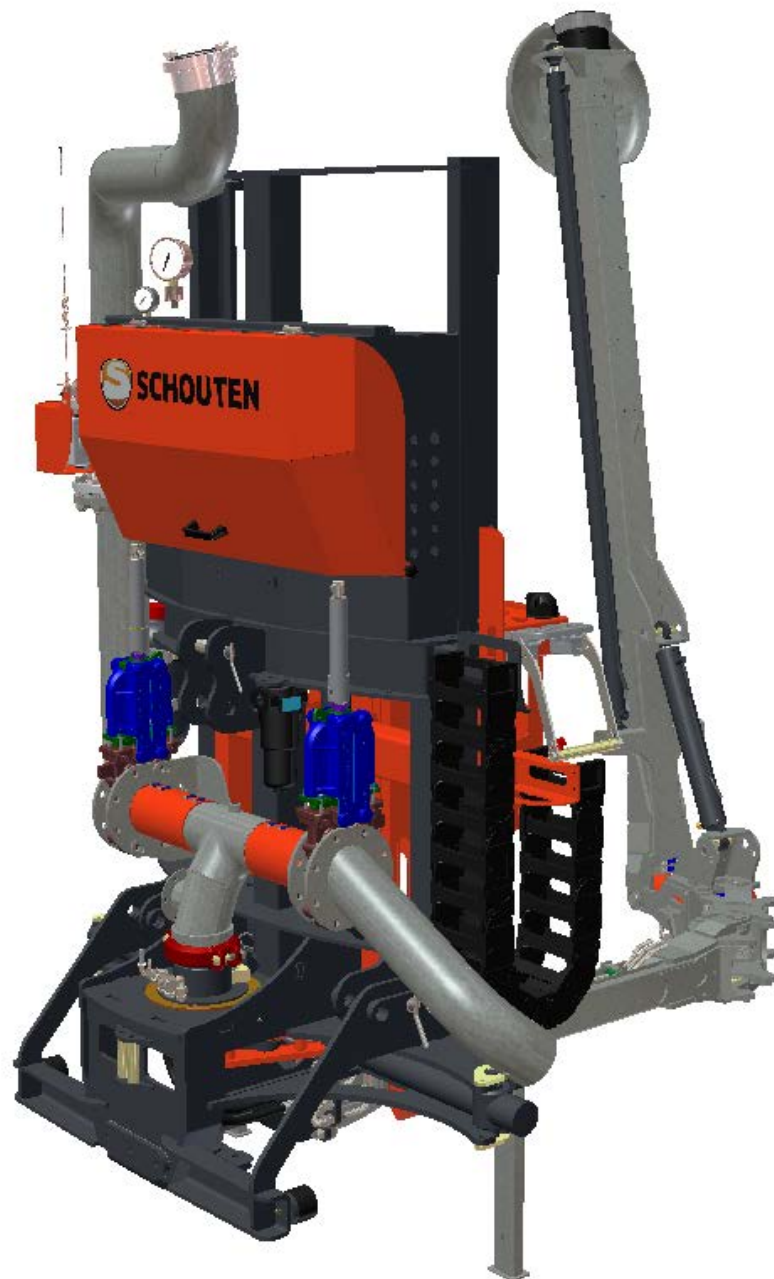

## Hefmast

Serie no.: 326.0043 t/m 326.0049

# Inhoudsopgave

	Pagina
01. Hoofdframe	5
02. Hefframe	7
03. Hydro-telescoopbuis	9
04. Leidingdelen	11

# 01. Stuklijst hoofdframe

Stukn.	Artikelnummer	Omschrijving	Aant.	Opmerking
1		Hydrauliekblok hefmast	1	
2	121104	LS. compensator	1	
3	121213	Sluistring M30 DIN125B Messing	2	
4	121370	Scharnier 89x59mm RVS	2	
5	121377	Topstangpen 32mm L=191mm	1	
6	121378	Hefpen 37mm L=191mm	2	
7	121977	Beugelgreep	1	
8	122119	Sterknop M8x25	2	
9	122311	Trillingsdemper ø75x51	2	
10	122322	Montagekast Rittal 400x400x200mm	1	
11	122343	Verzonken inbusbout M10x30 DIN7991	4	
12	122455	Membraan manometer RVS 0-25 bar	1	
13	122517	Stekker 7-polig	1	
14	123122	Turck inductieve sensor NPN	3	
15	123205	Borgveer 4mm dubbel	2	
16	123211	Drukregelventiel 3/8"	2	
17	123214	2/2 klep 1/2" NC 12Vdc	1	
18	123215	2/2 klep 3/8" NO 12Vdc	1	
19	123488	Persfilter	1	Filterelement: 123812
20	124138	Manometer 0-250b ø63mm onderaansl.	1	
21	124994	Bedieningsunit Sprinter compleet	1	
22	125596	Gasdrukveer 350N	1	
23	125710	Pen ø19x76	2	
24	326.01.002	Bevest.plaat draaibocht	1	
25	326.01.003	Borgplaat cilinder	4	
26	326.01.004	Rolbus ø30mm L=100mm	2	
27	326.01.005	Bronzen lagerbus	1	
28	326.01.006	Steunpoot 70x40 L=650mm	2	
29	326.01.008	Afsluiterbevestiging verstelb.	1	
30	326.01.011	Hefmast-frame	1	
31	326.01.012	Bevestigingssteun kabelrubs	1	
32	326.01.014	Vulpaat 1mm t.b.v. draaibocht	(1)	
33	326.01.015	Borging hefcilinder	1	
34	326.04.009	Trekhevel	2	
35	326.04.010	Hevelpen ø30mm L=71mm	4	
36	326.04.019	Sluistring ø40xø11x6 verz. gat	4	
37	326.05.003	Zwenkcilinder D30/70 - 445	2	Afd.set: 125659
38	326.05.012	Ventielblok bevestiging	2	
39	326.05.013	Afschermkap hefmast	1	
40	326.05.014	Afschermplaat hydrauliek	1	
41	326.05.015	Afschermplaat elektra	1	