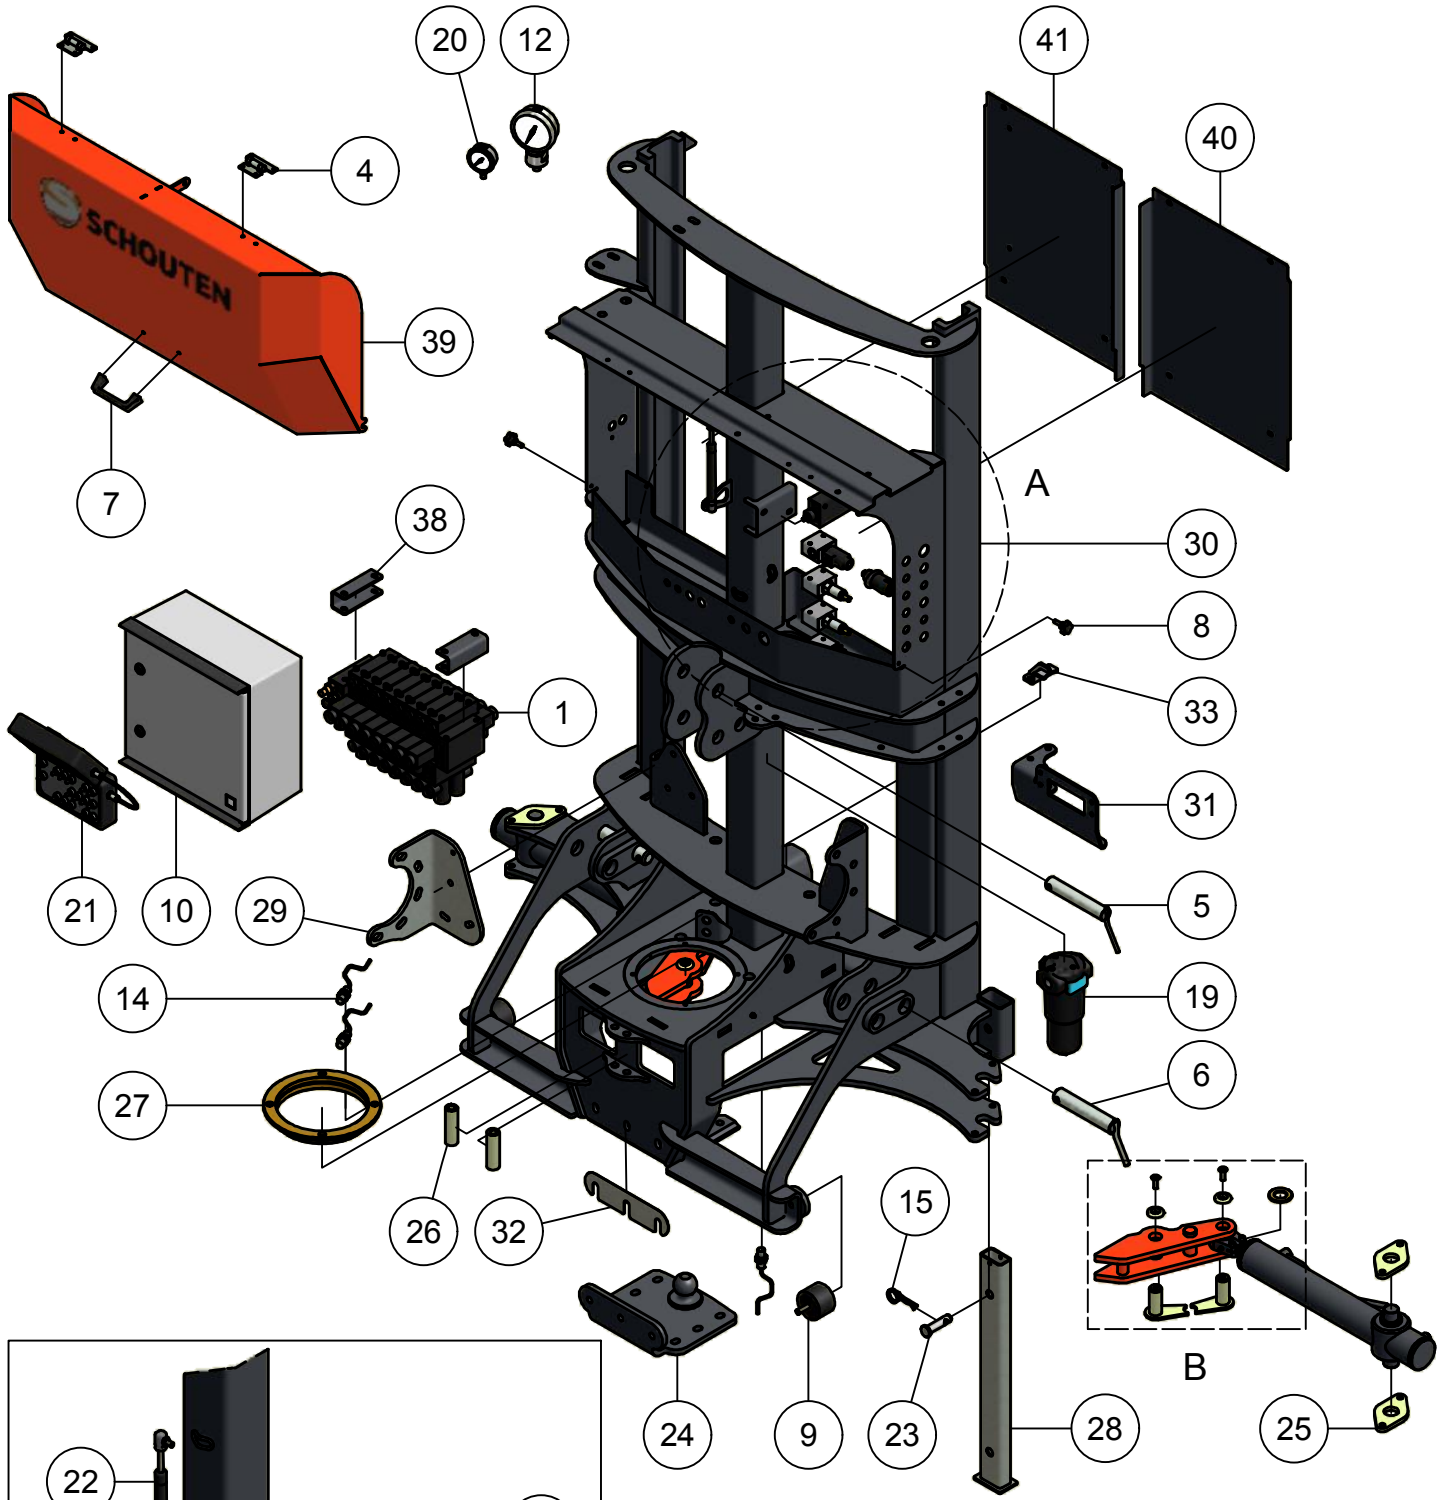

# Inhoudsopgave

	Pagina
01. Hoofdframe	5
02. Hefframe	7
03. Hydro-telescoopbuis	9
04. Leidingdelen	11

# 01. Hoofdframe

Detail A

Detail B

# 01. Stuklijst hoofdframe

Stukn.	Artikelnummer	Omschrijving	Aant.	Opmerking
1		Hydrauliekblok hefmast	1	
2	121104	LS. compensator	1	
3	121213	Sluistring M30 DIN125B Messing	2	
4	121370	Scharnier 89x59mm RVS	2	
5	121377	Topstangpen 32mm L=191mm	1	
6	121378	Hefpen 37mm L=191mm	2	
7	121977	Beugelgreep	1	
8	122119	Sterknop M8x25	2	
9	122311	Trillingsdemper ø75x51	2	
10	122322	Montagekast Rittal 400x400x200mm	1	
11	122343	Verzonken inbusbout M10x30 DIN7991	4	
12	122455	Membraan manometer RVS 0-25 bar	1	
13	122517	Stekker 7-polig	1	
14	123122	Turck inductieve sensor NPN	3	
15	123205	Borgveer 4mm dubbel	2	
16	123211	Drukregelventiel 3/8"	2	
17	123214	2/2 klep 1/2" NC 12Vdc	1	
18	123215	2/2 klep 3/8" NO 12Vdc	1	
19	123488	Persfilter	1	Filterelement: 123812
20	124138	Manometer 0-250b ø63mm onderaansl.	1	
21	124994	Bedieningsunit Sprinter compleet	1	
22	125596	Gasdrukveer 350N	1	
23	125710	Pen ø19x76	2	
24	326.01.002	Bevest.plaat draaibocht	1	
25	326.01.003	Borgplaat cilinder	4	
26	326.01.004	Rolbus ø30mm L=100mm	2	
27	326.01.005	Bronzen lagerbus	1	
28	326.01.006	Steunpoot 70x40 L=650mm	2	
29	326.01.008	Afsluiterbevestiging verstelb.	1	
30	326.01.011	Hefmast-frame	1	
31	326.01.012	Bevestigingssteun kabelrubs	1	
32	326.01.014	Vulpaat 1mm t.b.v. draaibocht	(1)	
33	326.01.015	Borging hefcilinder	1	
34	326.04.009	Trekhevel	2	
35	326.04.010	Hevelpen ø30mm L=71mm	4	
36	326.04.019	Sluistring ø40xø11x6 verz. gat	4	
37	326.05.003	Zwenkcilinder D30/70 - 445	2	Afd.set: 125659
38	326.05.012	Ventielblok bevestiging	2	
39	326.05.013	Afschermkap hefmast	1	
40	326.05.014	Afschermplaat hydrauliek	1	
41	326.05.015	Afschermplaat elektra	1	