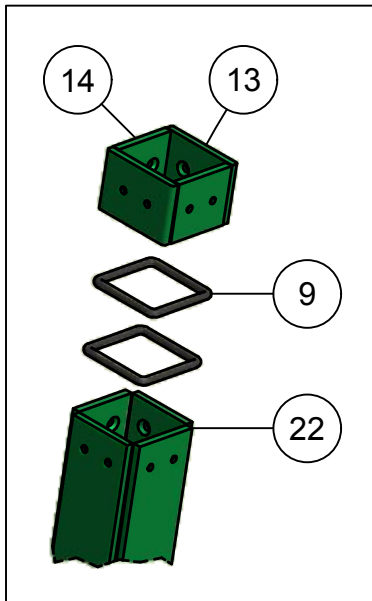

03. Hydro-telescoopbuis

Detail A
(Binnenzijde van no. 19)