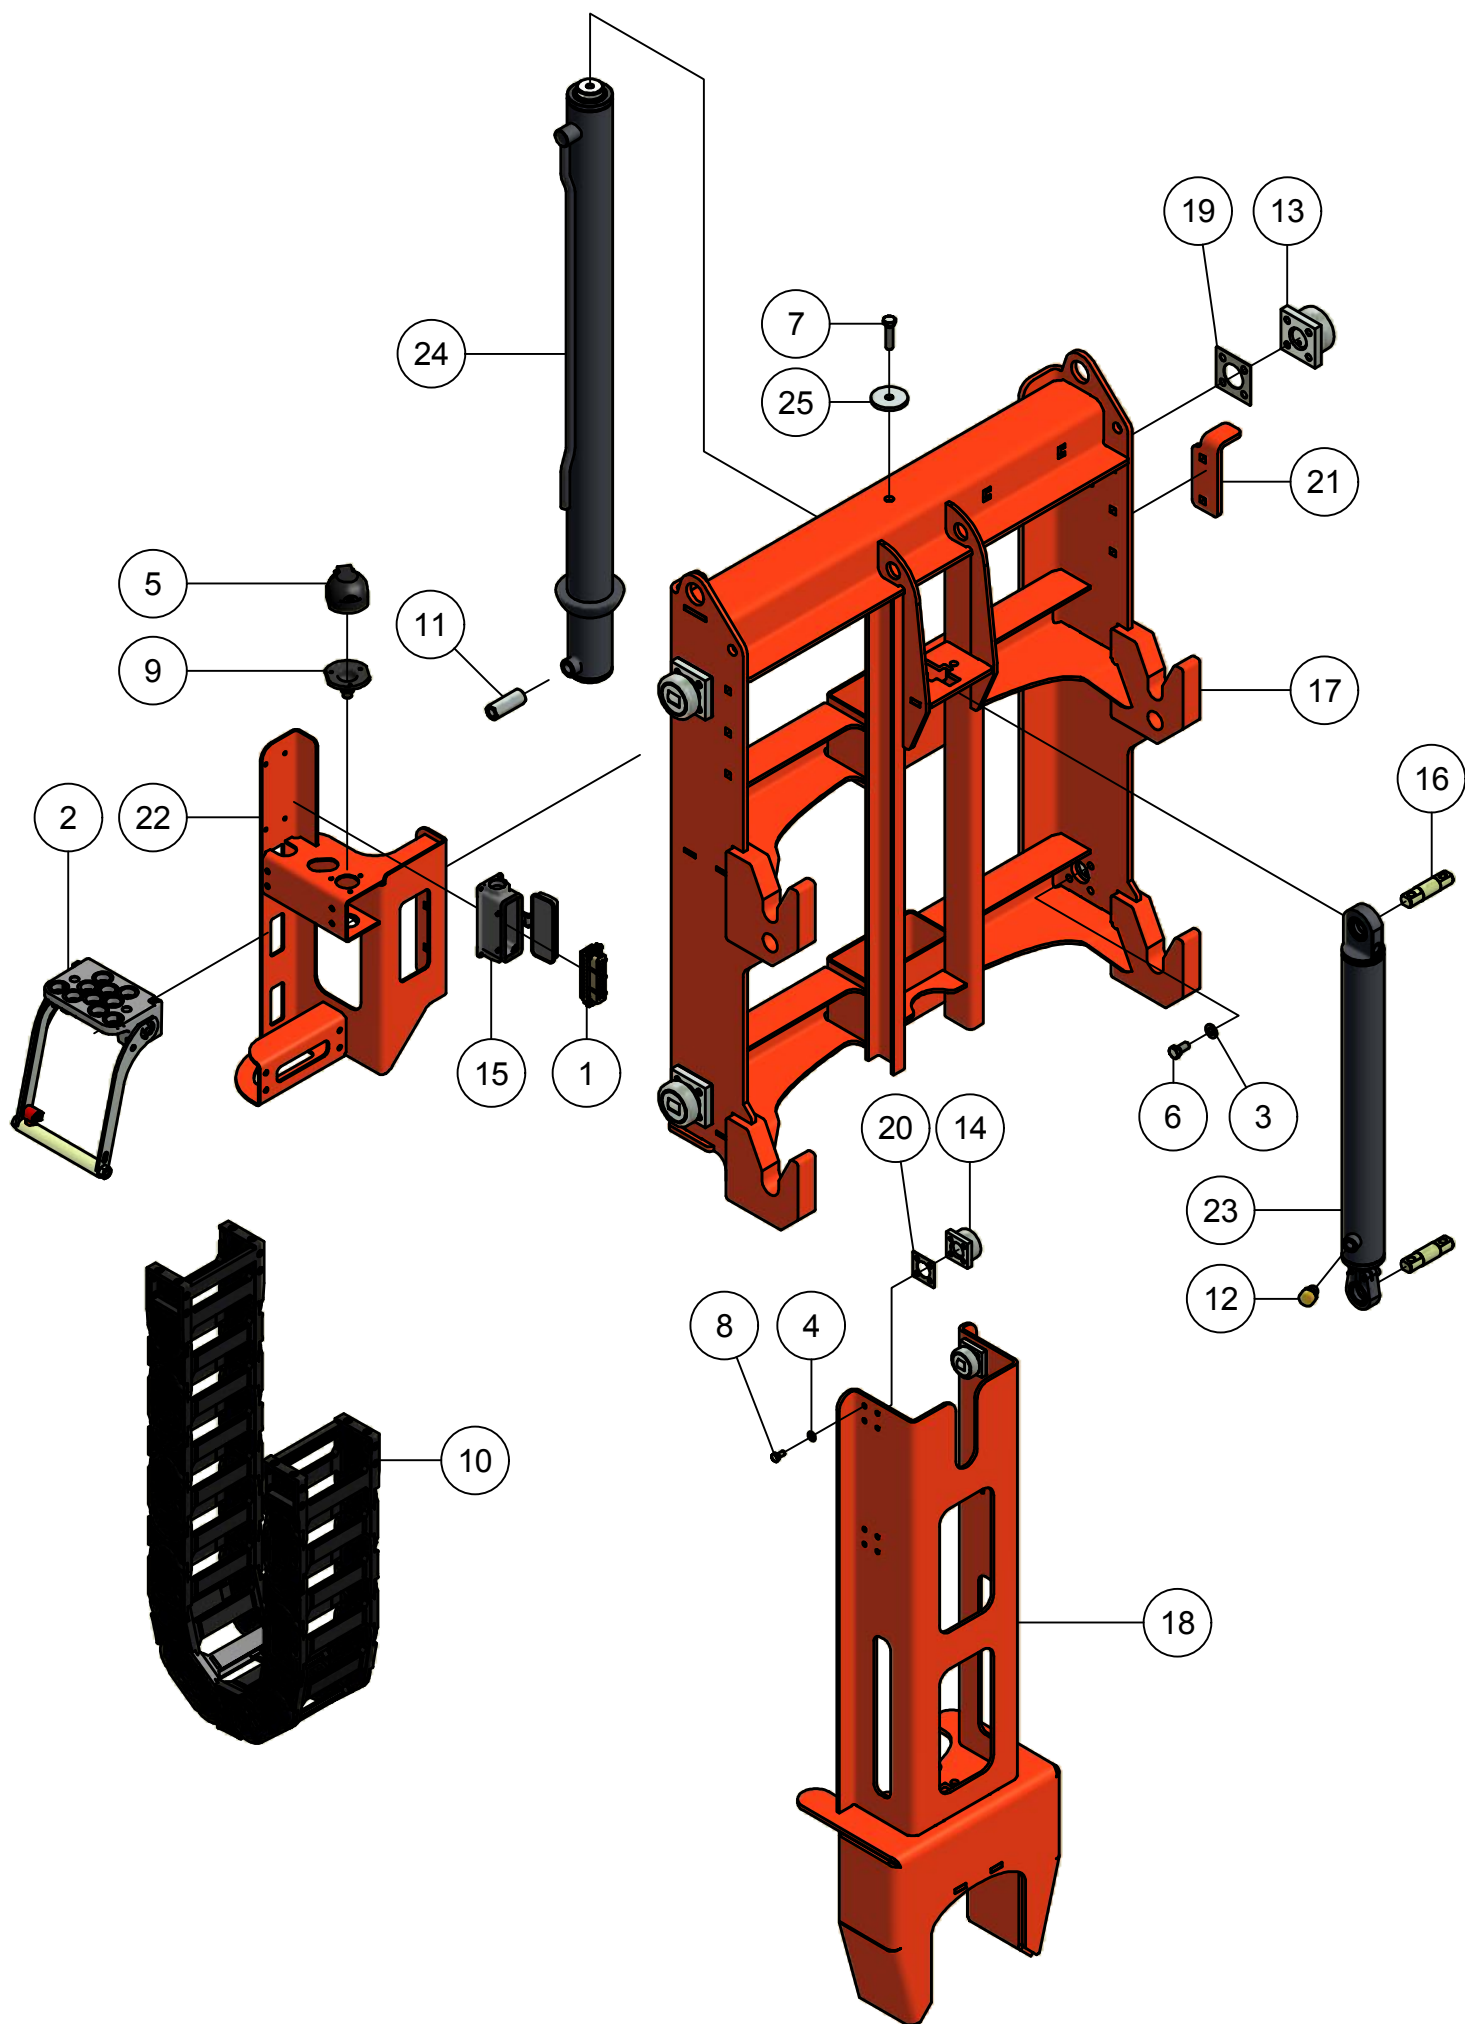

02. Hefframe

02. Stuklijst hefframe

Stukn.	Artikelnummer	Omschrijving	Aant.	Opmerking
1	121085	Schroef terminal 24-polig female	1	
2	121172	Multi koppeling Vastdeel	2	
3	121183	Sluitring M12 DIN125A ELVZ	16	
4	121203	Sluitring M8 DIN125A ELVZ	16	
5	122523	Stekkerdoos 7-polig	1	
6	122763	Bout M12x25 DIN933 ELVZ	16	
7	122773	Bout M12x50 DIN933 ELVZ	1	
8	122827	Bout M8x16 DIN933 ELVZ	16	
9	123044	Onderlegrubber Hella	1	
10	123310	Igus kabelrups	1	
11	124084	Terugslagklep 3/8"	1	
12	124316	Ontluchtingsfilter	1	
13	125516	Combirollager met bevestigingsplaat	4	
14	125517	Combirollager met bevestigingsplaat	4	
15	125728	Housing bulkhead mounting	1	
16	200.25.100	Oplegpen 25x100	2	
17	326.02.005	Hefbok	1	
18	326.02.006	Borgbok	1	
19	326.02.007	Vulplaat 1mm combirol 4056AP2Q	4	
20	326.02.008	Vulplaat 1mm combirol 4053APSQ	4	
21	326.02.009	Hoogtebegrenzer	1	
22	326.02.010	Bevestigingsframe Kabelrups	1	
23	326.05.016	Borgcilinder D30/60-505	1	Afd.set: 123274
24	326.05.018	Hefcilinder D45/63-1050	1	Afd.set: 125665
25	440.03.013	Borgring ø61xø13x6	1