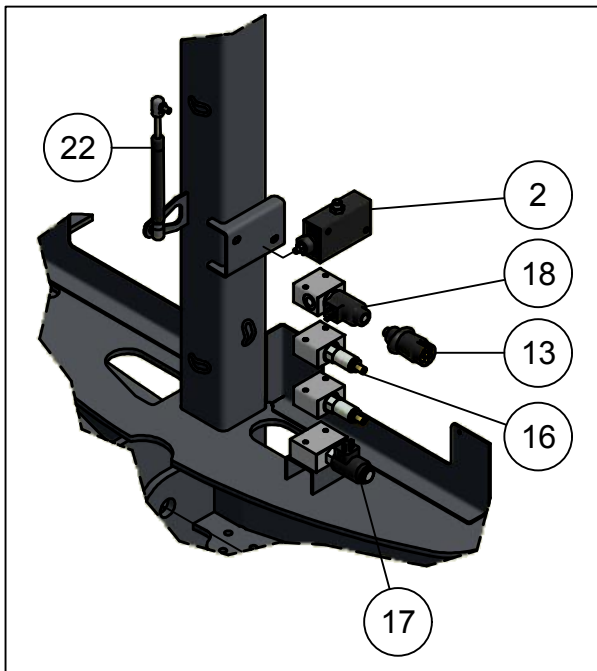

# Inhoudsopgave

	Pagina
01. Hoofdframe	5
02. Hefframe	7
03. Hydro-telescoopbuis	9
04. Leidingdelen	11

# 01. Hoofdframe

Detail A

Detail B

# 01. Stuklijst hoofdframe

Stukn.	Artikelnummer	Omschrijving	Aant.	Opmerking
1		Hydrauliekblok hefmast	1	
2	121104	LS. compensator	1	
3	121213	Sluistring M30 DIN125B Messing	2	
4	121370	Scharnier 89x59mm RVS	2	
5	121377	Topstangpen 32mm L=191mm	1	
6	121378	Hefpen 37mm L=191mm	2	
7	121977	Beugelgreep	1	
8	122119	Sterknop M8x25	2	
9	122311	Trillingsdemper ø75x51	2	
10	122322	Montagekast Rittal 400x400x200mm	1	
11	122343	Verzonken inbusbout M10x30 DIN7991	4	
12	122455	Membraan manometer RVS 0-25 bar	1	
13	122517	Stekker 7-polig	1	
14	123122	Turck inductieve sensor NPN	3	
15	123205	Borgveer 4mm dubbel	2	
16	123211	Drukregelventiel 3/8"	2	
17	123214	2/2 klep 1/2" NC 12Vdc	1	
18	123215	2/2 klep 3/8" NO 12Vdc	1	
19	123488	Persfilter	1	Filterelement: 123812
20	124138	Manometer 0-250b ø63mm onderaansl.	1	
21	124994	Bedieningsunit Sprinter compleet	1	
22	125596	Gasdrukveer 350N	1	
23	125710	Pen ø19x76	2	
24	326.01.002	Bevest.plaat draaibocht	1	
25	326.01.003	Borgplaat cilinder	4	
26	326.01.004	Rolbus ø30mm L=100mm	2	
27	326.01.005	Bronzen lagerbus	1	
28	326.01.006	Steunpoot 70x40 L=650mm	2	
29	326.01.008	Afsluiterbevestiging verstelb.	1	
30	326.01.011	Hefmast-frame	1	
31	326.01.012	Bevestigingssteun kabelrubs	1	
32	326.01.014	Vulpaat 1mm t.b.v. draaibocht	(1)	
33	326.01.015	Borging hefcilinder	1	
34	326.04.009	Trekhevel	2	
35	326.04.010	Hevelpen ø30mm L=71mm	4	
36	326.04.019	Sluistring ø40xø11x6 verz. gat	4	
37	326.05.003	Zwenkcilinder D30/70 - 445	2	Afd.set: 125659
38	326.05.012	Ventielblok bevestiging	2	
39	326.05.013	Afschermkap hefmast	1	
40	326.05.014	Afschermplaat hydrauliek	1	
41	326.05.015	Afschermplaat elektra	1	